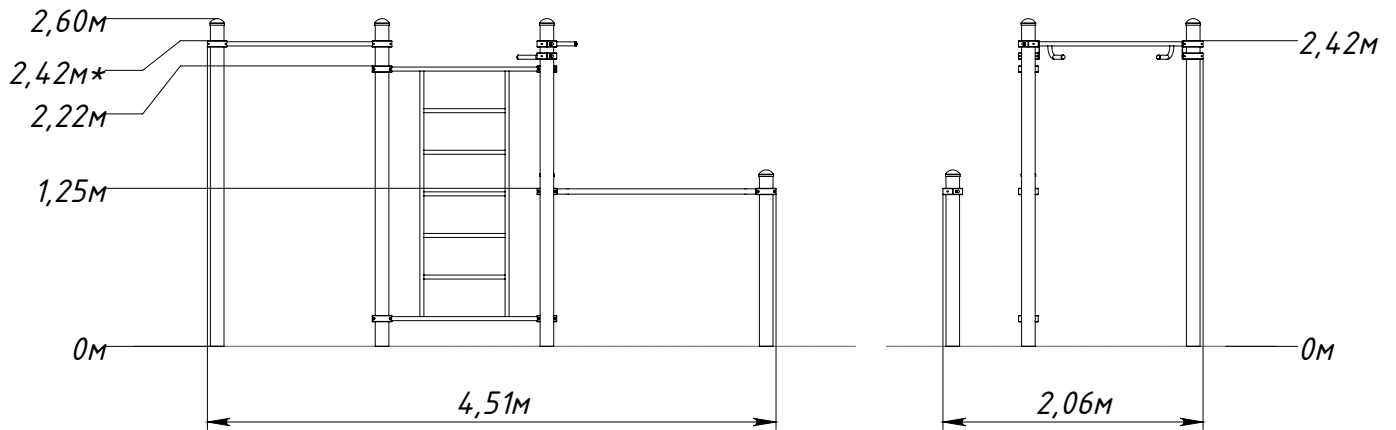

Основные габаритные размеры / Main dimensions / Hauptabmessungen

* - Максимальная высота падения / Free height of fall / Freie Fallhöhe.

Граница зоны приземления / Safety zone / Sicherheitsabstand

W0033.0000.0000