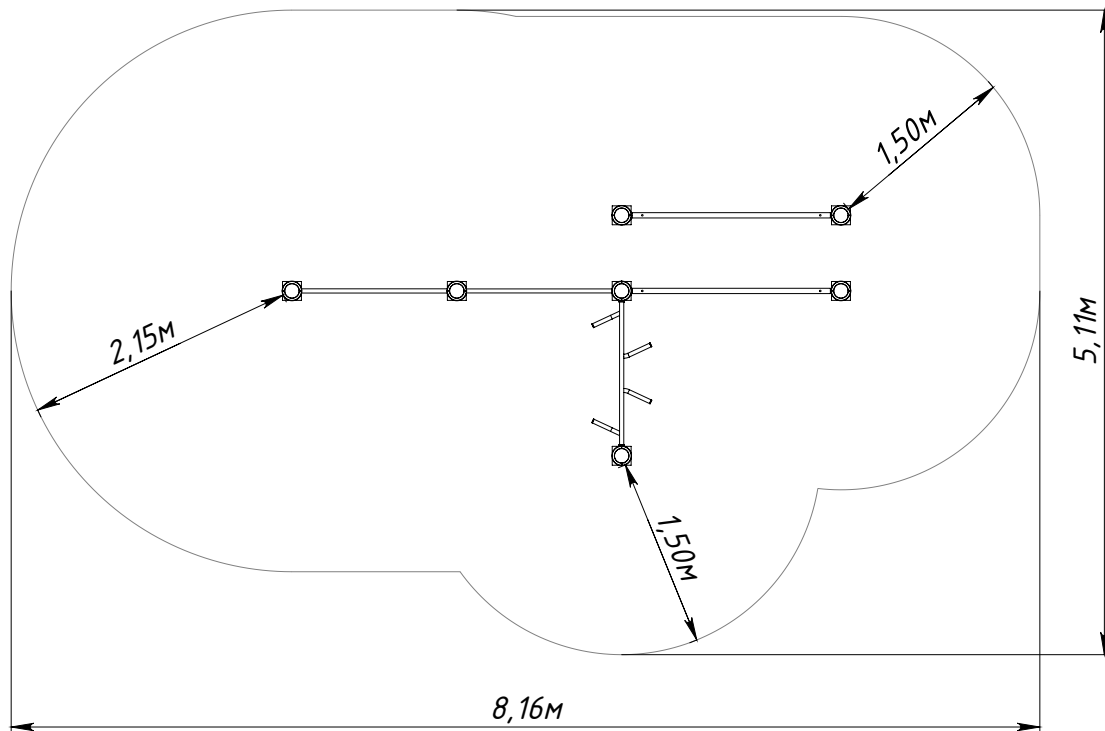

Основные габаритные размеры / Main dimensions / Hauptabmessungen

* - Максимальная высота падения / Free height of fall / Freie Fallhöhe.

Граница зоны приземления / Safety zone / Sicherheitsabstand

W0033.0000.0000