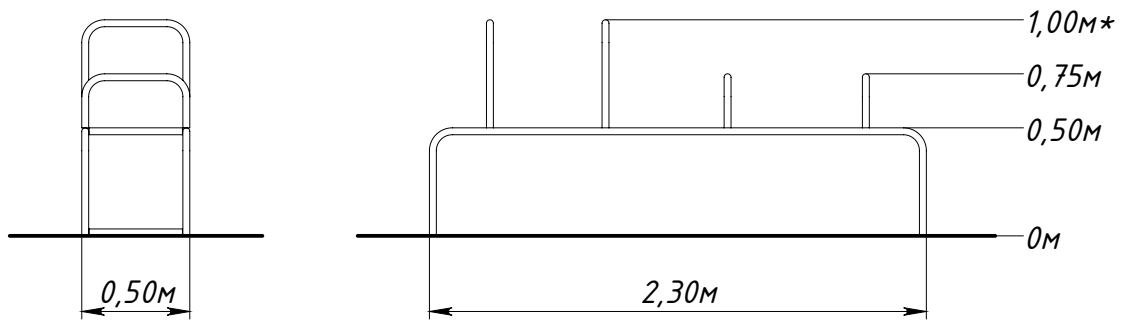

Основные габаритные размеры / Main dimensions / Hauptabmessungen

* - Максимальная высота падения / Free height of fall / Freie Fallhöhe.

Граница зоны приземления / Safety zone / Sicherheitsabstand

W0027.0000.0000