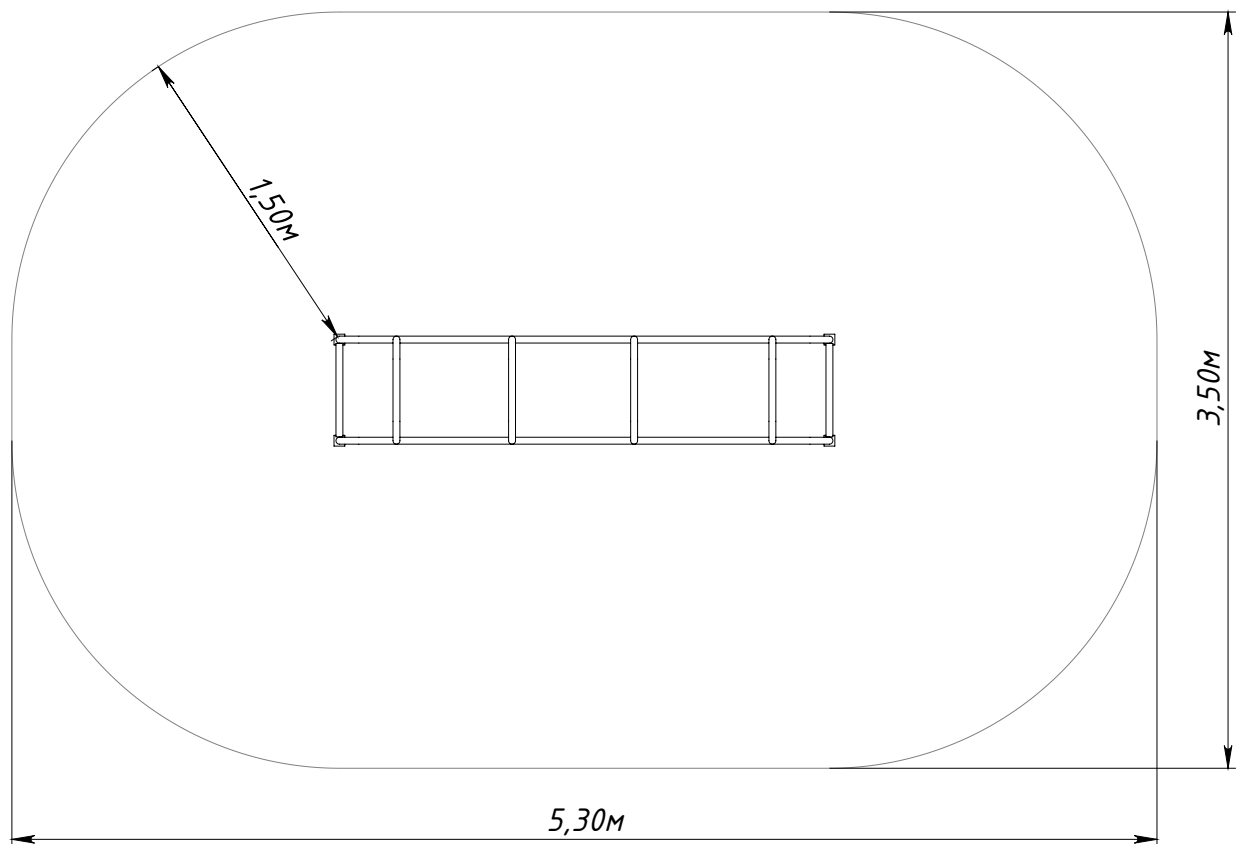

Основные габаритные размеры / Main dimensions / Hauptabmessungen

* - Максимальная высота падения / Free height of fall / Freie Fallhöhe.

Граница зоны приземления / Safety zone / Sicherheitsabstand

W0027.0000.0000