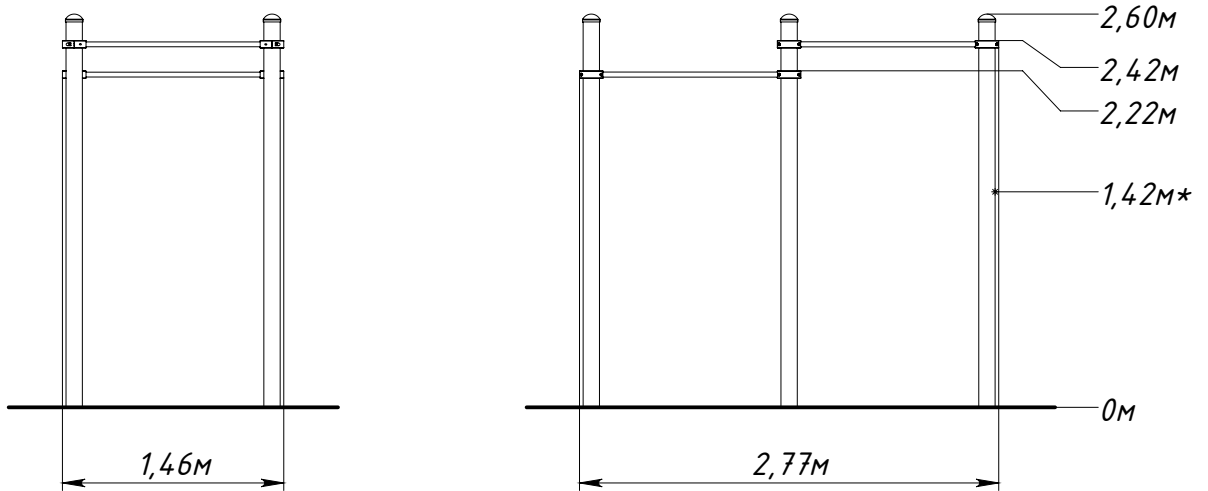

Основные габаритные размеры / Main dimensions / Hauptabmessungen

* - Максимальная высота падения / Free height of fall / Freie Fallhöhe.

Граница зоны приземления / Safety zone / Sicherheitsabstand

W0012.0000.0000