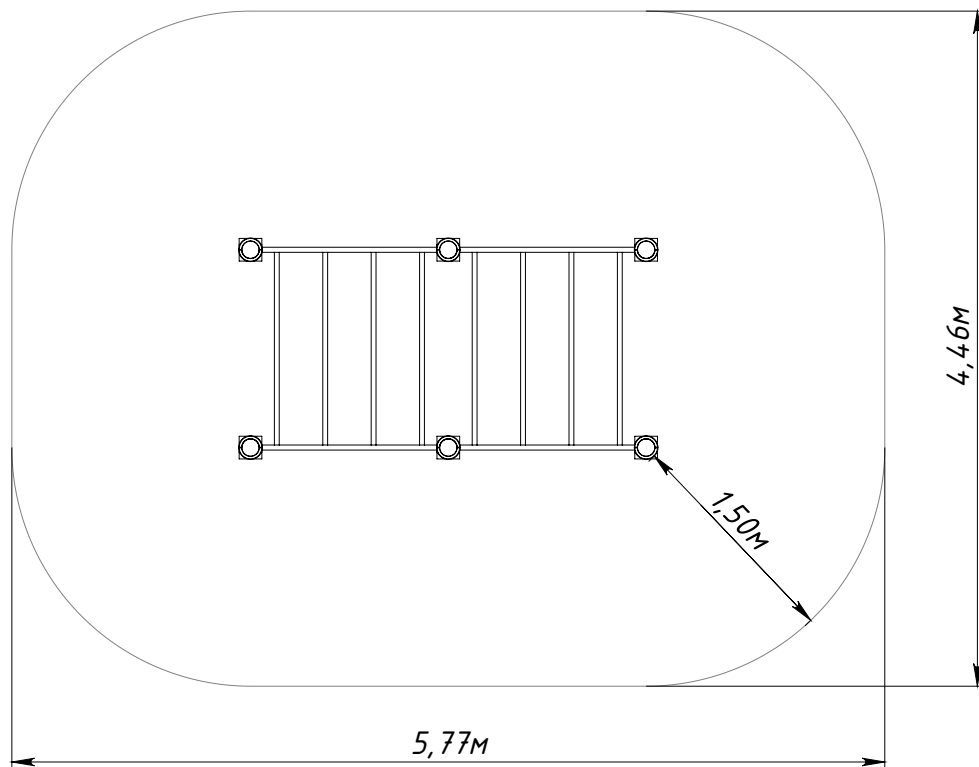

Основные габаритные размеры / Main dimensions / Hauptabmessungen

* - Максимальная высота падения / Free height of fall / Freie Fallhöhe.

Граница зоны приземления / Safety zone / Sicherheitsabstand

W0012.0000.0000