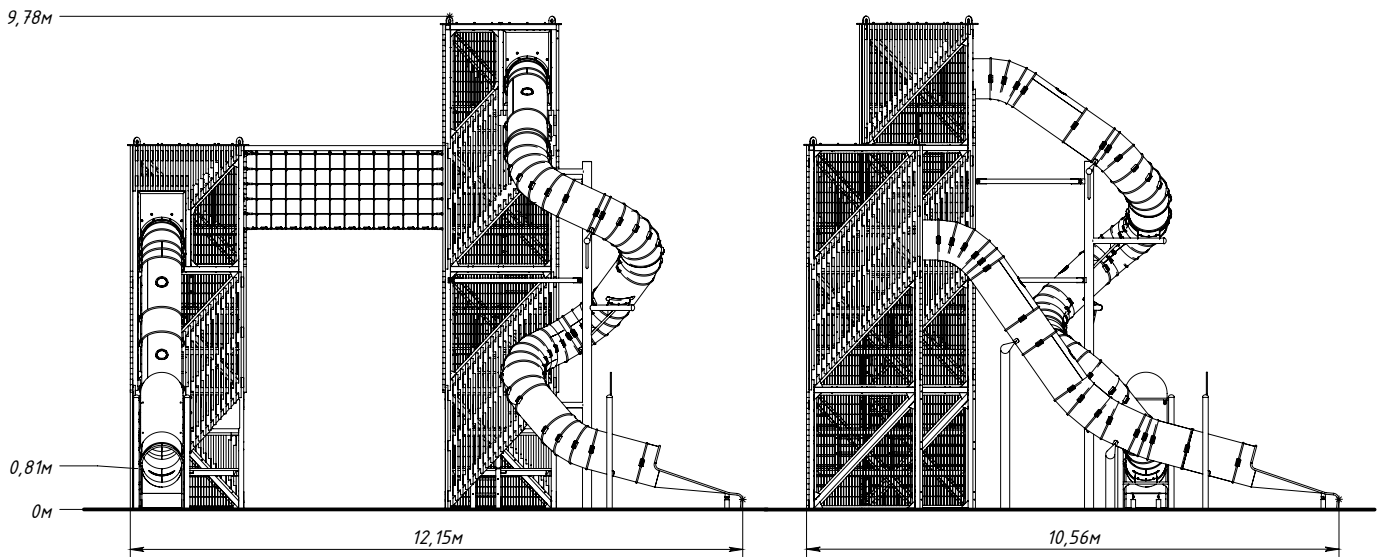

Основные габаритные размеры / Main dimensions / Hauptabmessungen

* - Максимальная высота падения / Free height of fall / Freie Fallhöhe.

Граница зоны приземления / Safety zone / Sicherheitsabstand

SL1202.0000.0000