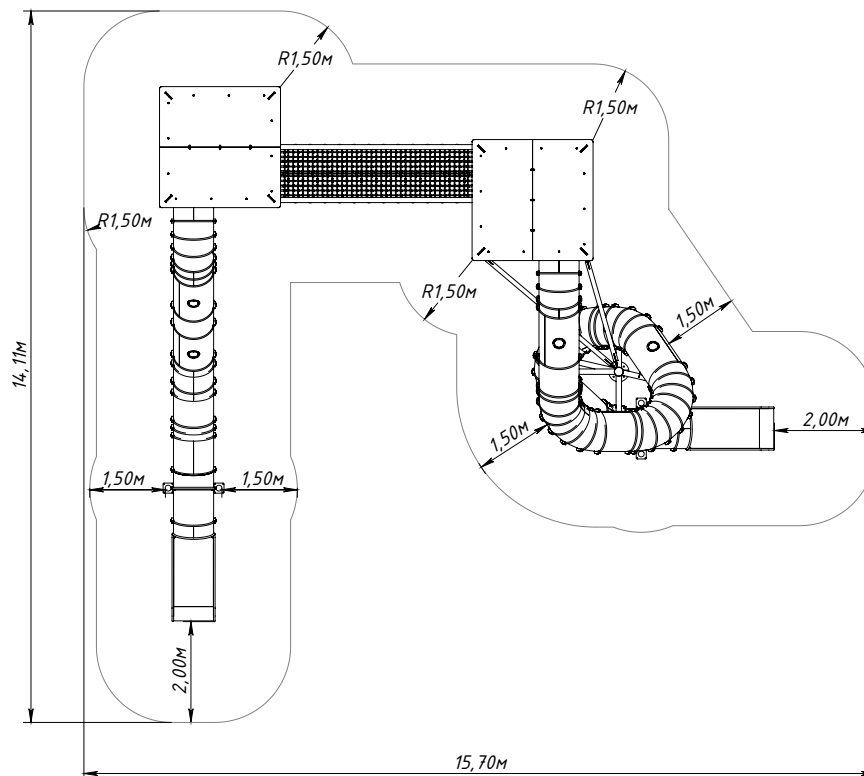

Основные габаритные размеры / Main dimensions / Hauptabmessungen

* - Максимальная высота падения / Free height of fall / Freie Fallhöhe.

Граница зоны приземления / Safety zone / Sicherheitsabstand

SL1202.0000.0000