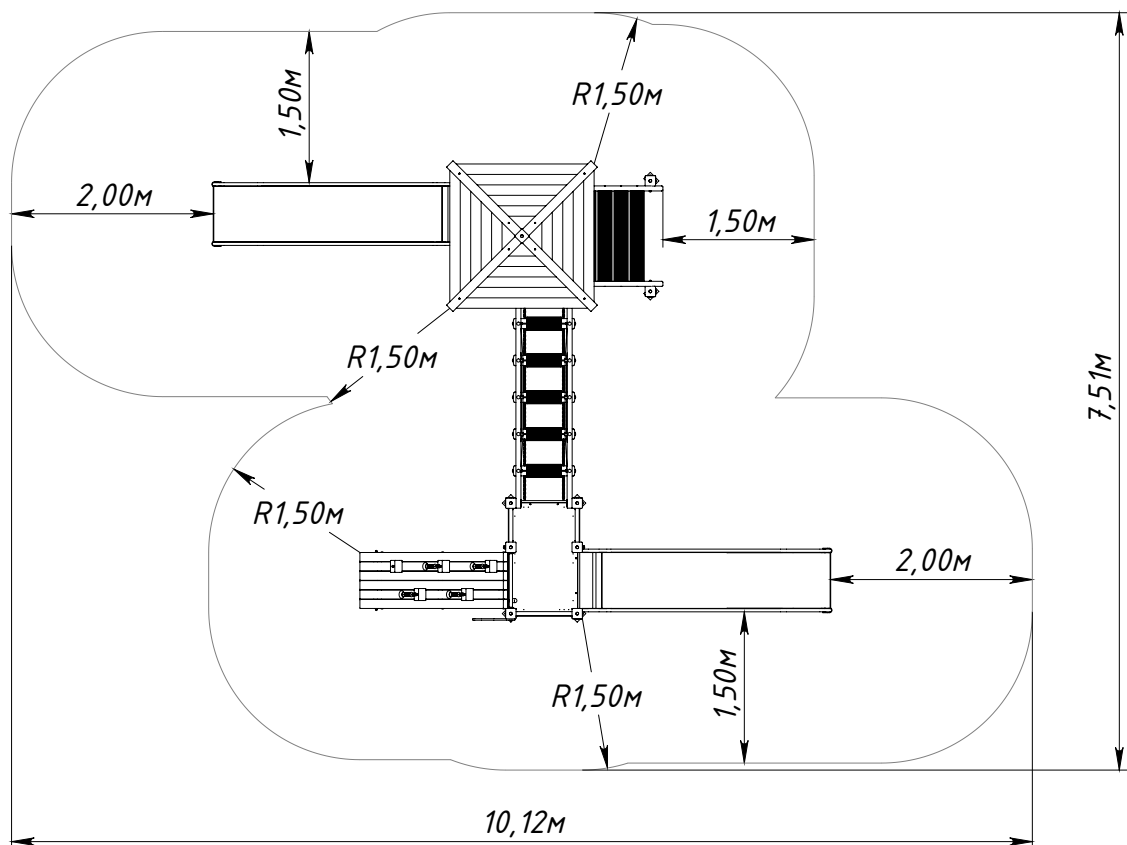

Основные габаритные размеры KF1206.0000.0000

* — максимальная высота падения 1,48 м

Рисунок 1 — Основные габаритные размеры

Рисунок 2 — Граница зоны приземления