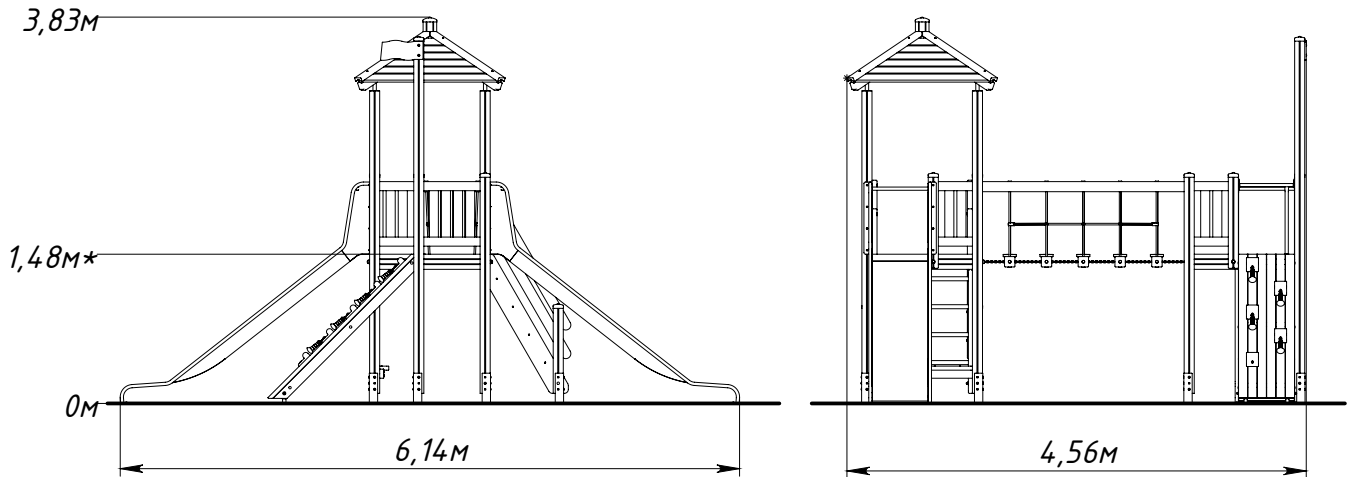

Основные габаритные размеры KF1206.0000.0000

* — максимальная высота падения 1,48 м

Рисунок 1 — Основные габаритные размеры

Рисунок 2 — Граница зоны приземления