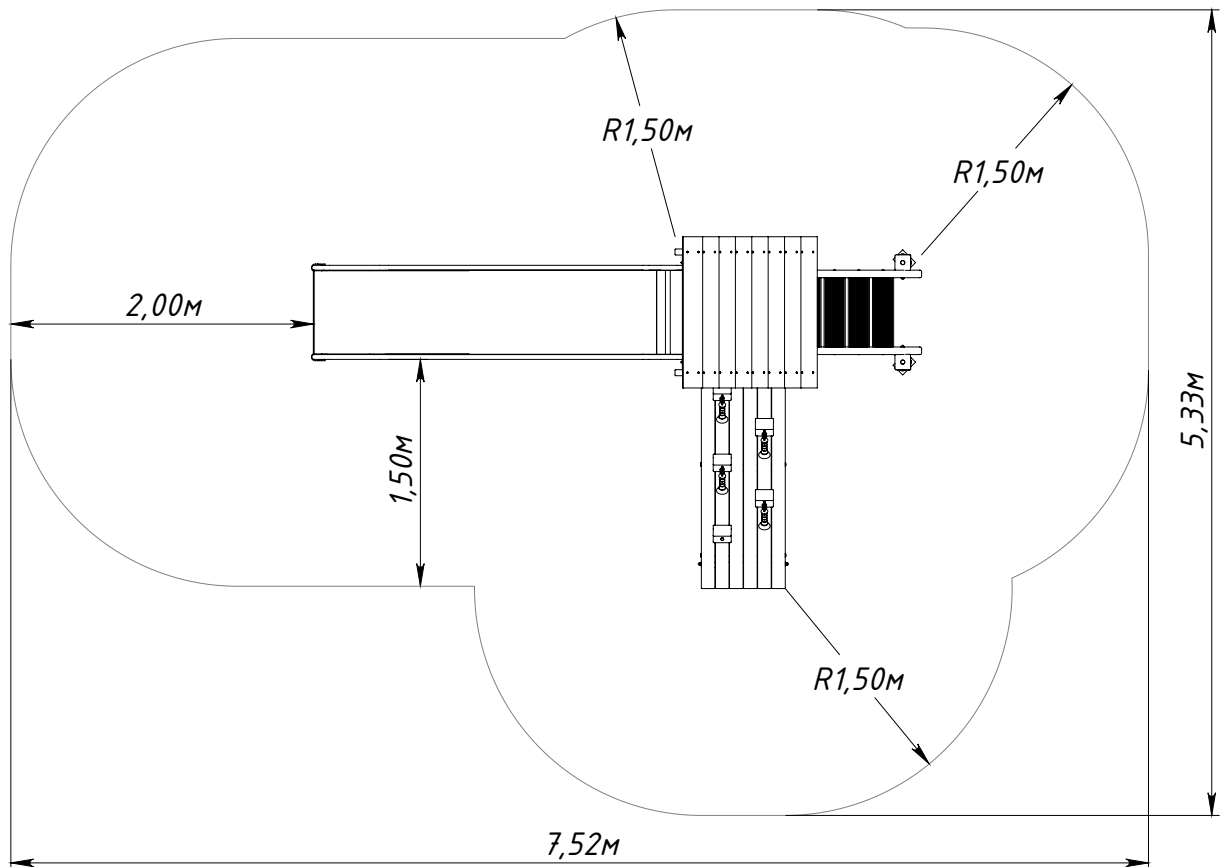

Основные габаритные размеры KF1110.0000.0000

* — максимальная высота падения 1,48 м

Рисунок 1 — Основные габаритные размеры

Рисунок 2 — Граница зоны приземления