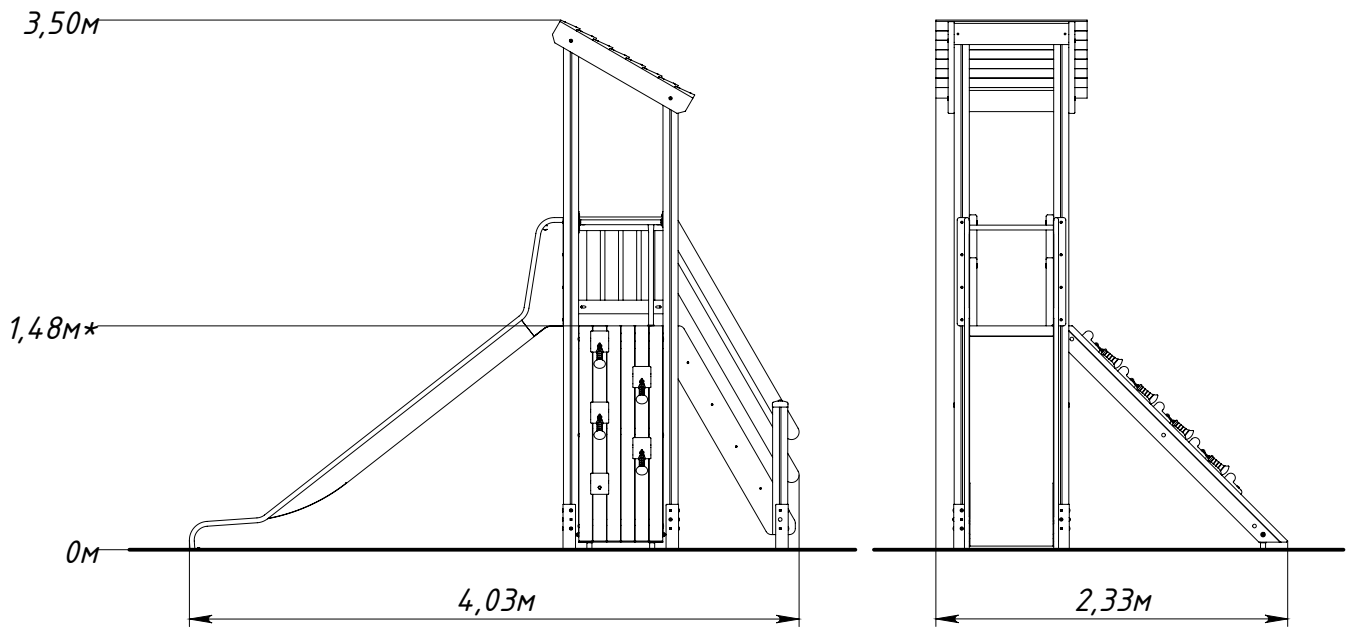

Основные габаритные размеры KF1110.0000.0000

* — максимальная высота падения 1,48 м

Рисунок 1 — Основные габаритные размеры

Рисунок 2 — Граница зоны приземления