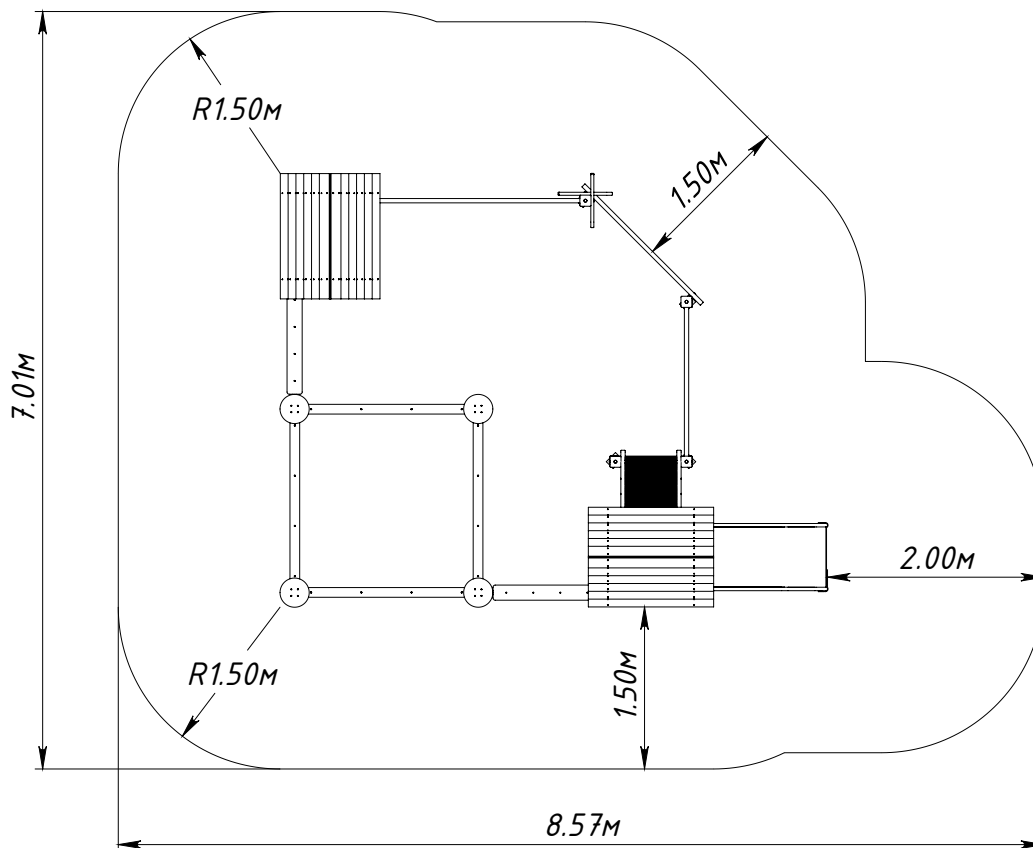

Основные габаритные размеры EL5308.0000.0000

* — максимальная высота падения 0,75 м

Рисунок 1 — Основные габаритные размеры

Рисунок 2 — Граница зоны приземления