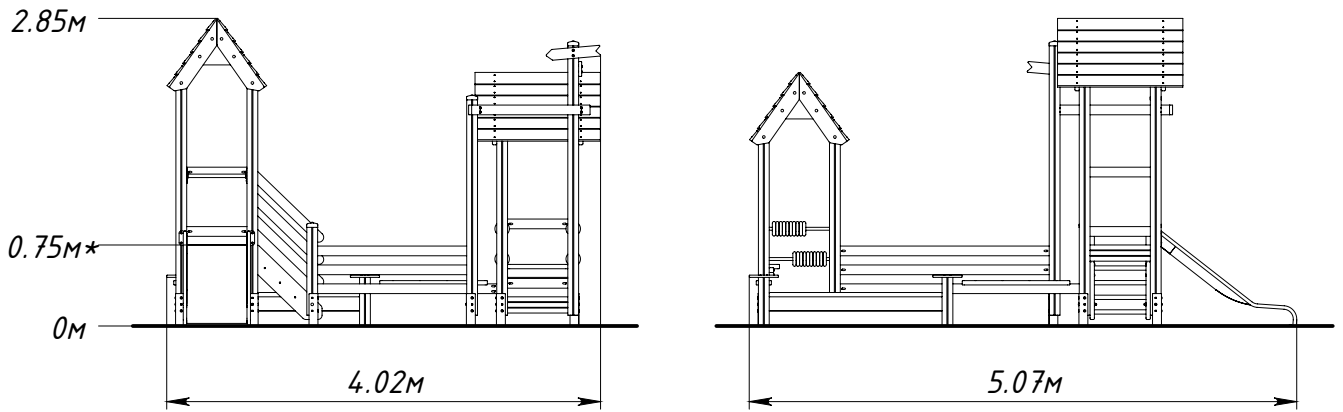

Основные габаритные размеры EL5308.0000.0000

* — максимальная высота падения 0,75 м

Рисунок 1 — Основные габаритные размеры

Рисунок 2 — Граница зоны приземления