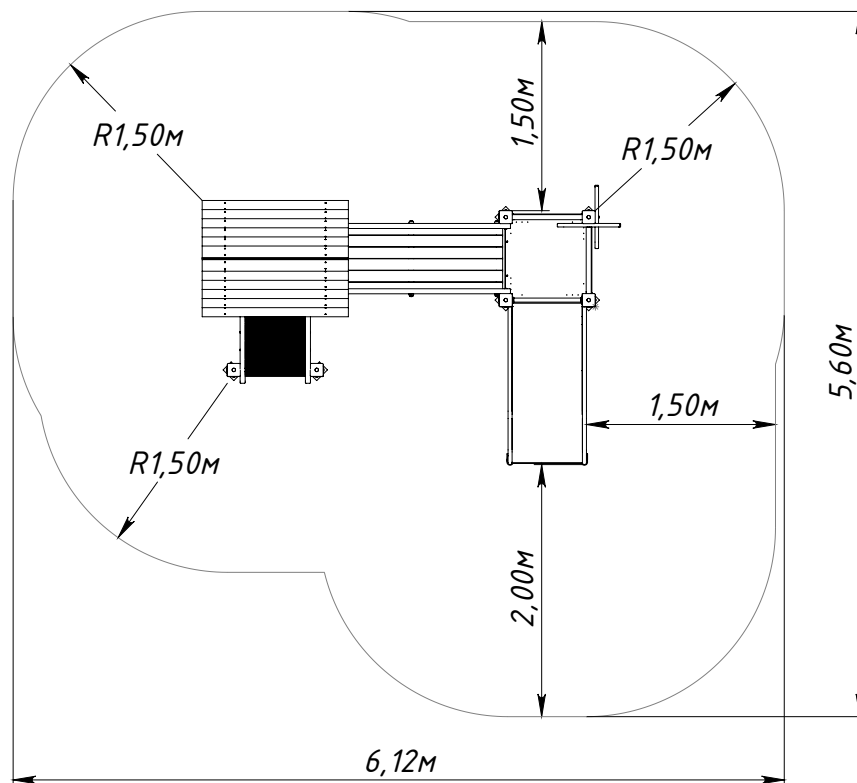

Основные габаритные размеры EL4206.0000.0000

* — максимальная высота падения 0,75 м

Рисунок 1 — Основные габаритные размеры

Рисунок 2 — Граница зоны приземления