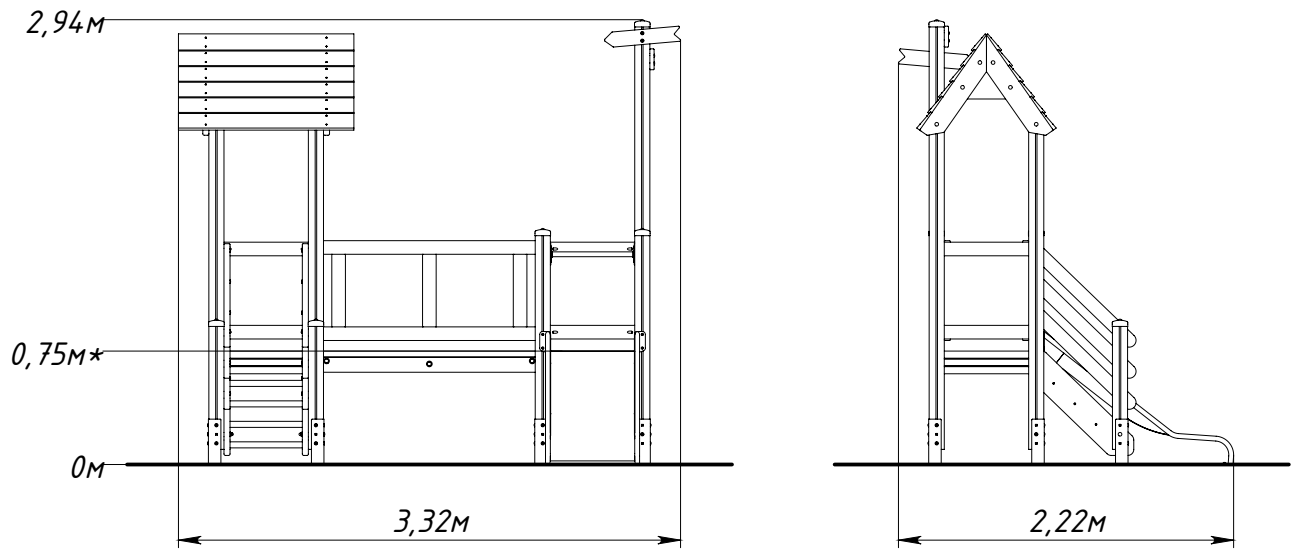

Основные габаритные размеры EL4206.0000.0000

* — максимальная высота падения 0,75 м

Рисунок 1 — Основные габаритные размеры

Рисунок 2 — Граница зоны приземления