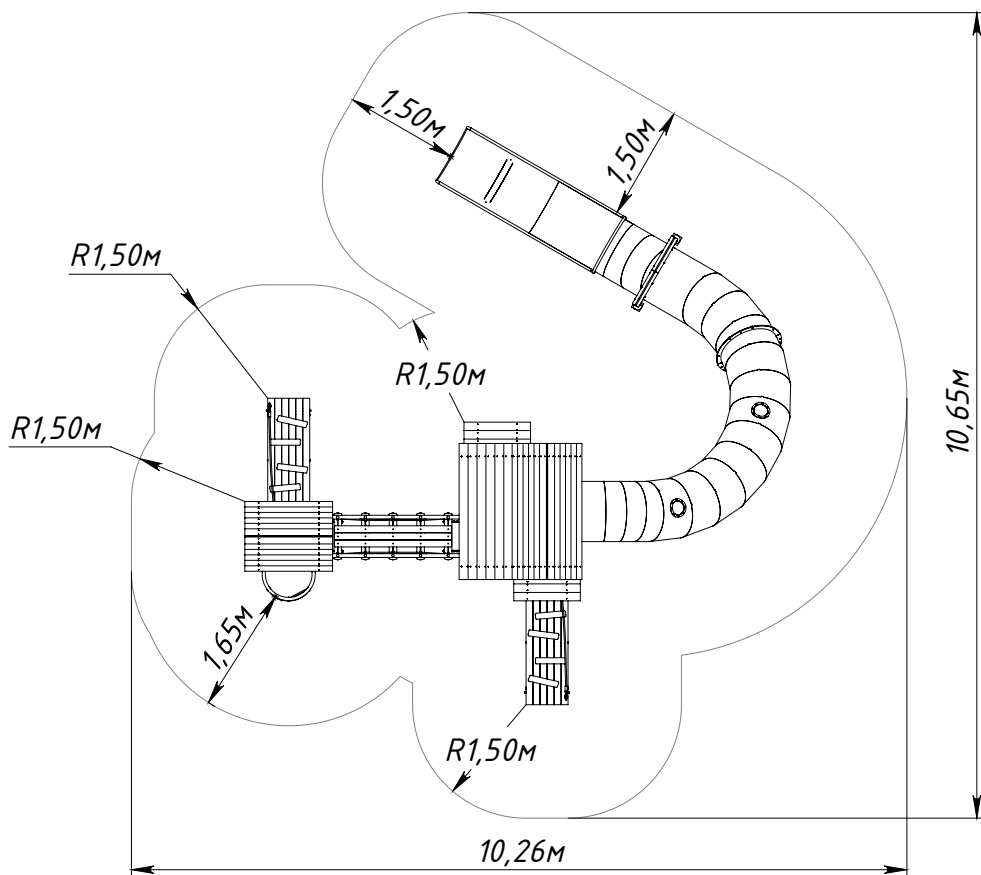

Основные габаритные размеры EL3201.0000.0000

* — максимальная высота падения 1,69 м

Рисунок 1 — Основные габаритные размеры

Рисунок 2 — Граница зоны приземления