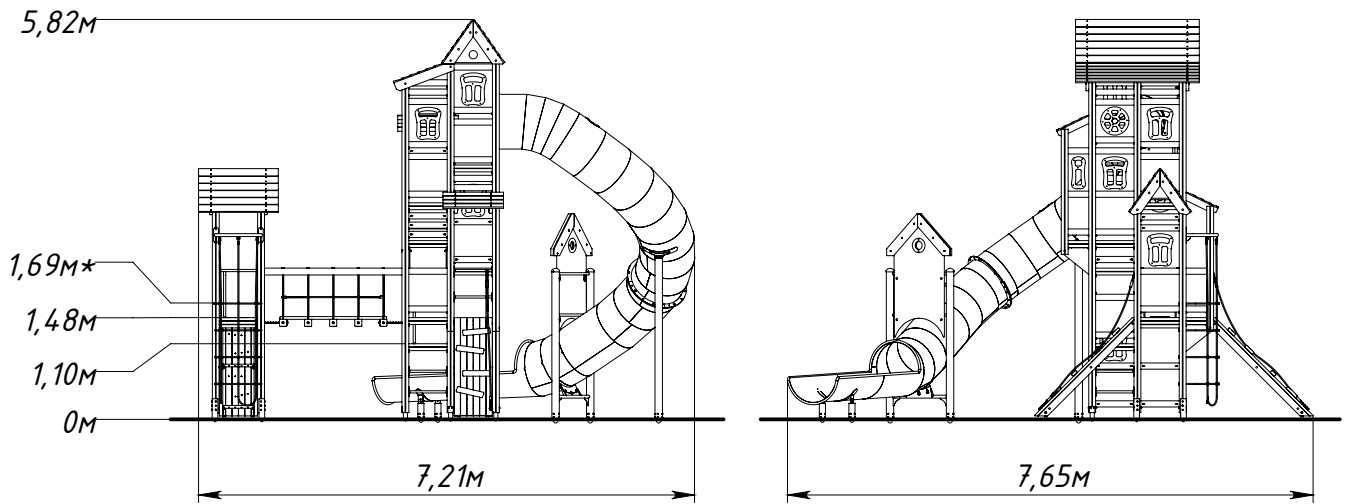

Основные габаритные размеры EL3201.0000.0000

* — максимальная высота падения 1,69 м

Рисунок 1 — Основные габаритные размеры

Рисунок 2 — Граница зоны приземления