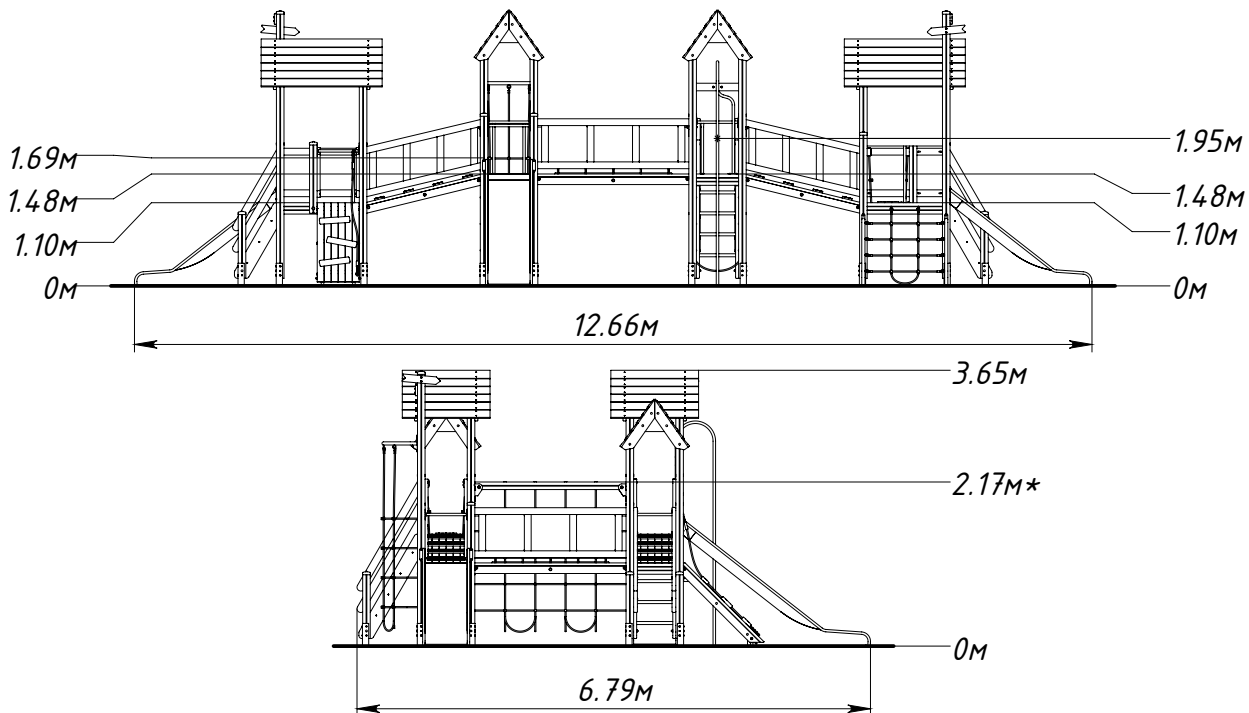

Основные габаритные размеры EL2801.0000.0000

* — максимальная высота падения 2,17 м

Рисунок 1 — Основные габаритные размеры

Рисунок 2 — Граница зоны приземления