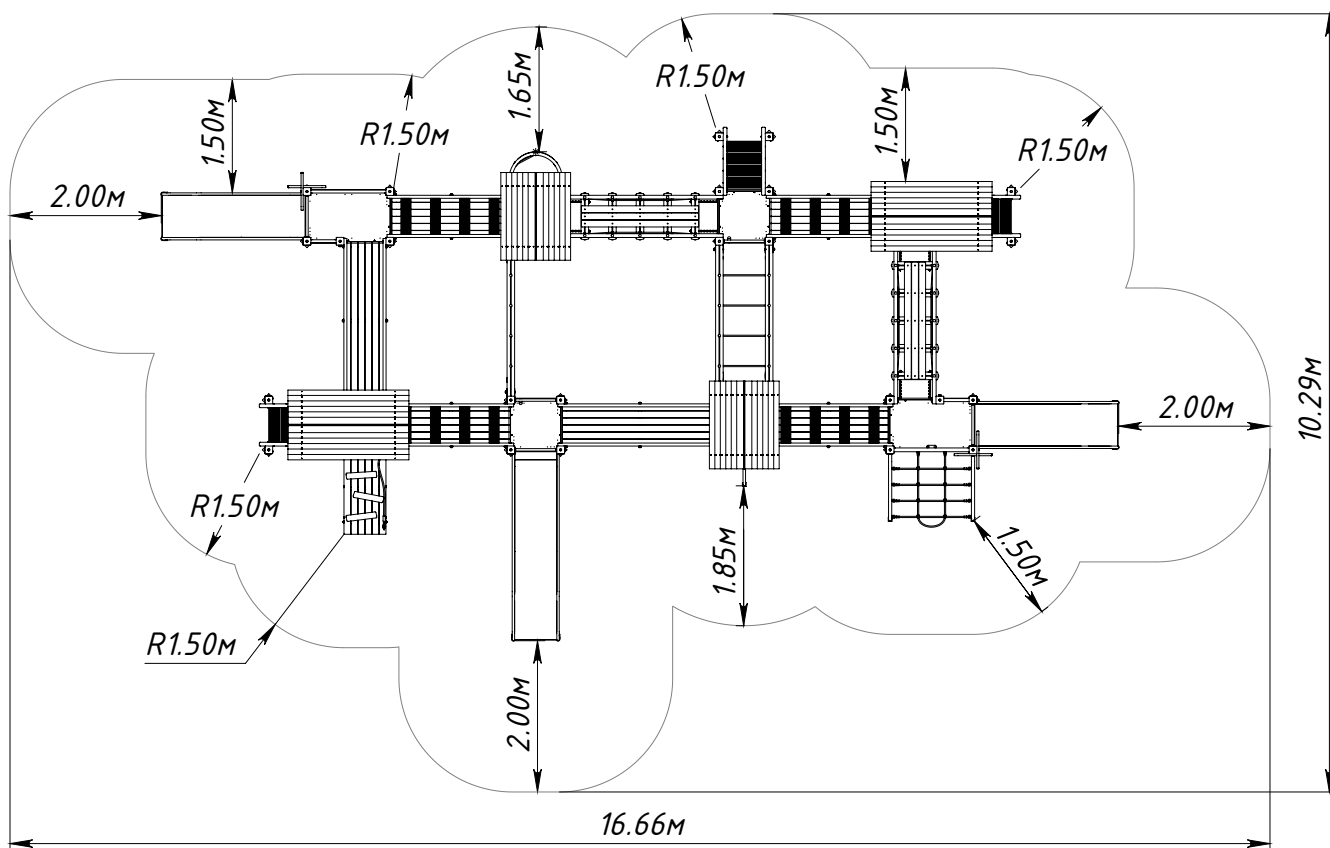

Основные габаритные размеры EL2801.0000.0000

* — максимальная высота падения 2,17 м

Рисунок 1 — Основные габаритные размеры

Рисунок 2 — Граница зоны приземления